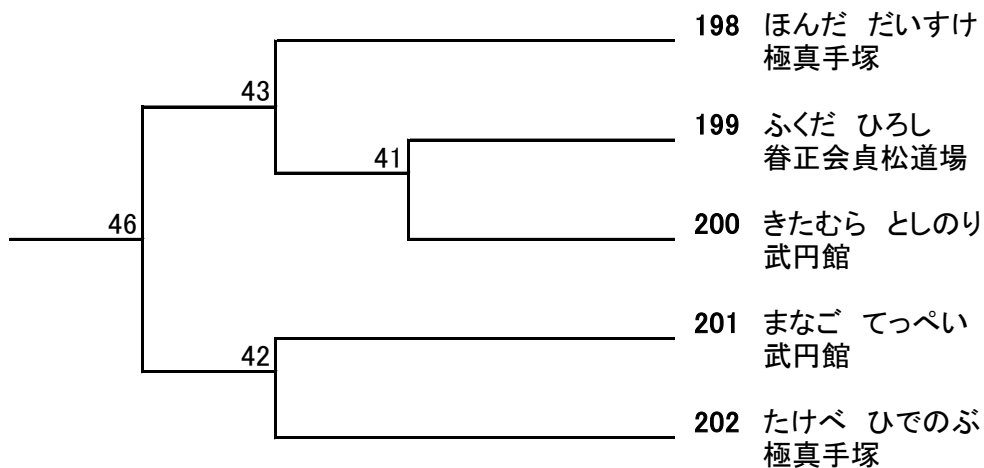

中学女子
一年生の部

中学一年男子
45kg未満の部

中学二年男子
50kg未満の部

中学二年男子
50kg以上の部

中学三年男子
55kg未満の部

高校生男子
60kg未満の部

一般男子
初級の部

シニアの部