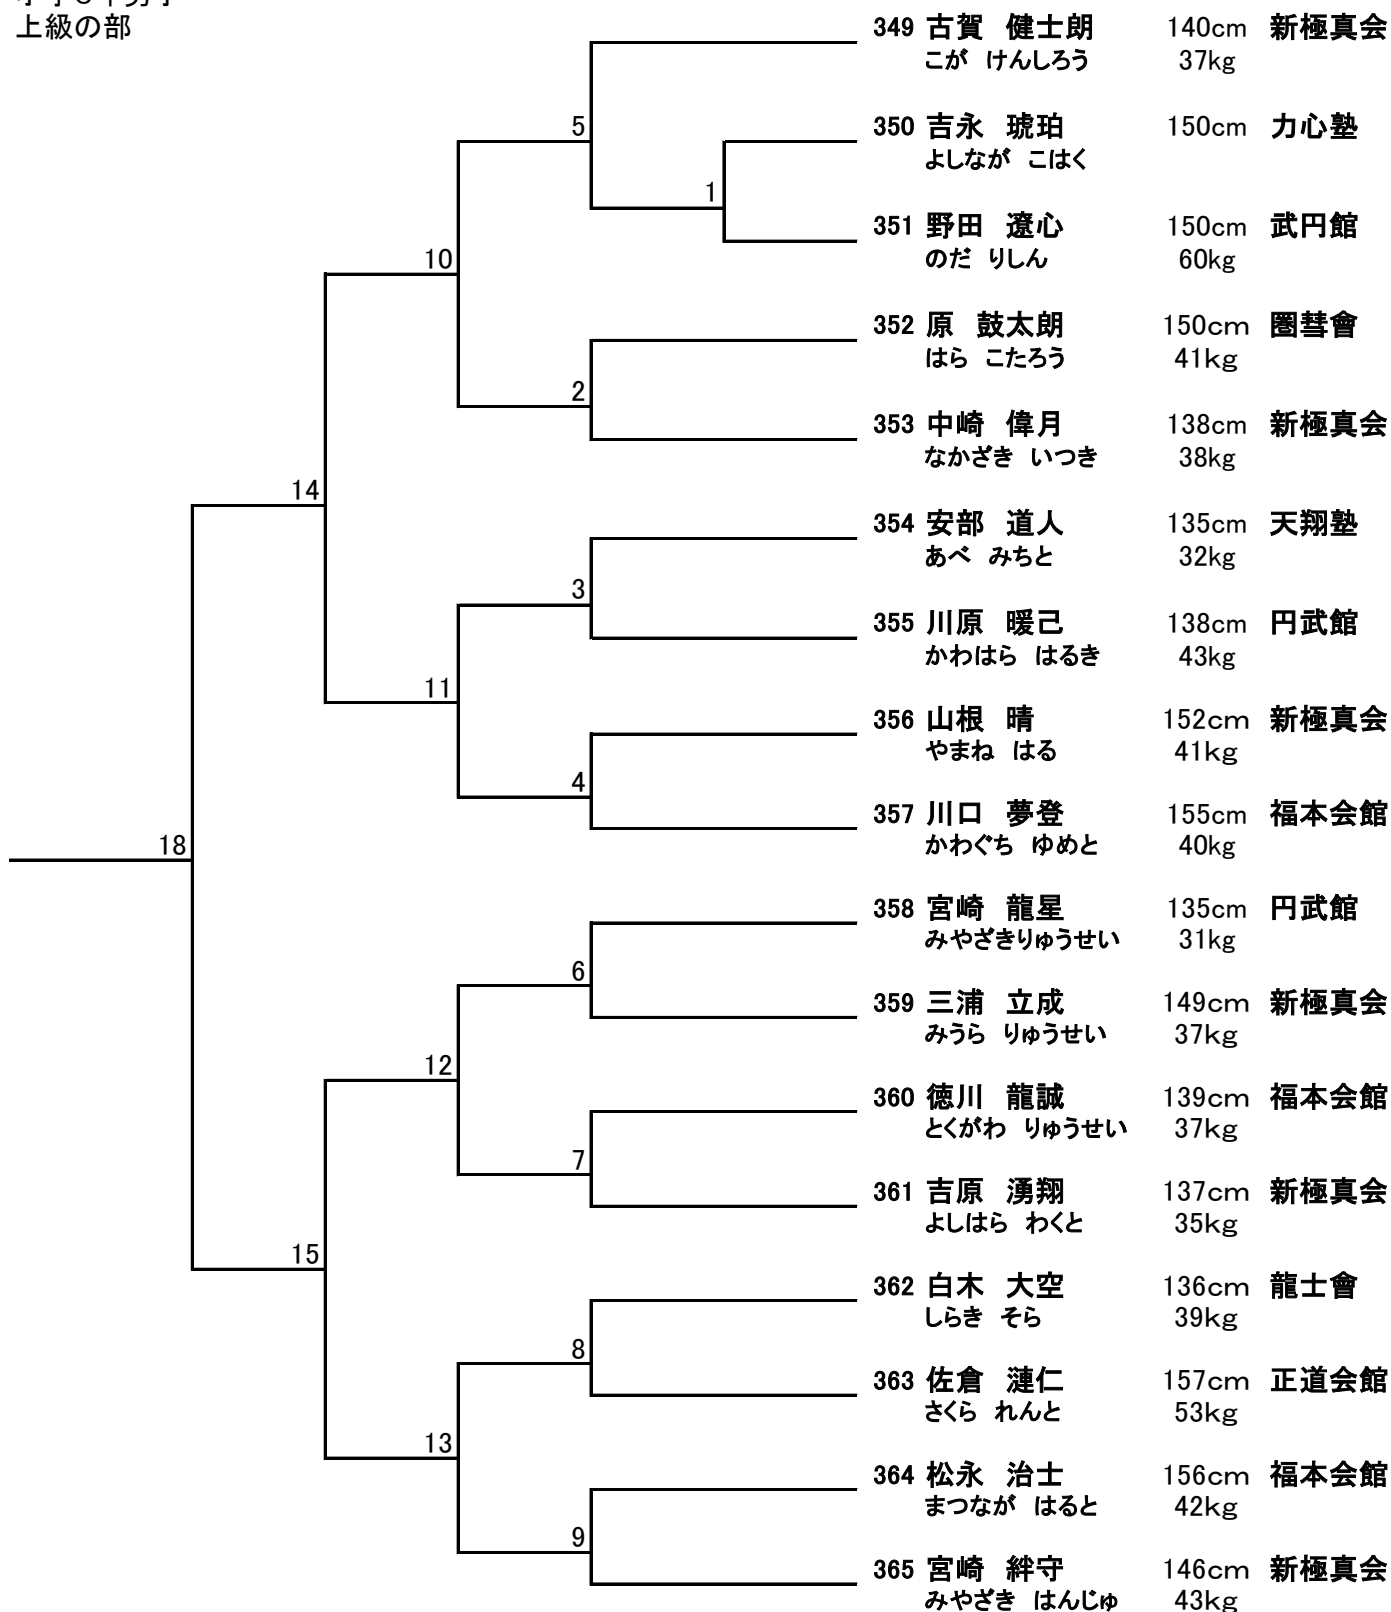

Mコート
小学6年男子
上級の部