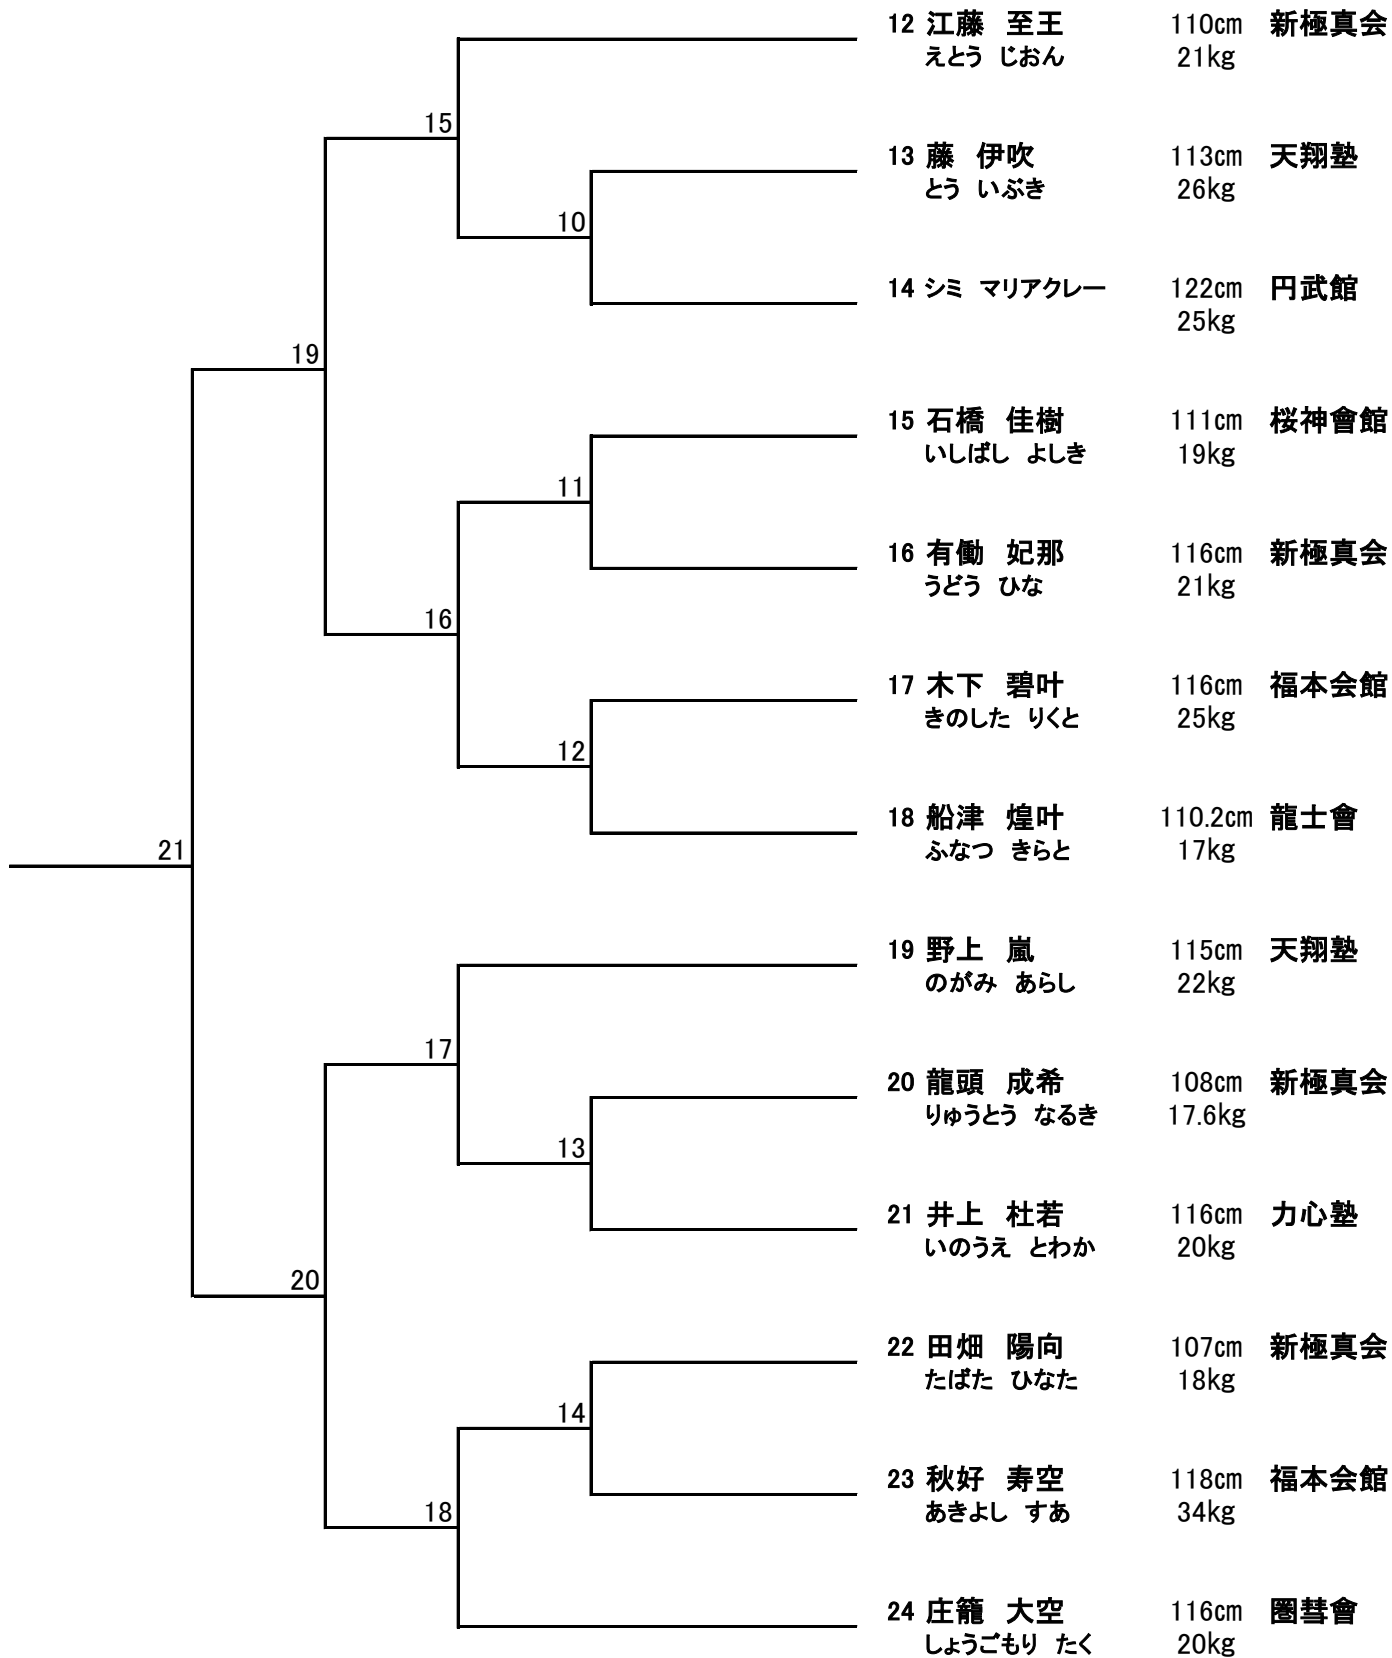

Cコート
幼年の部
年長