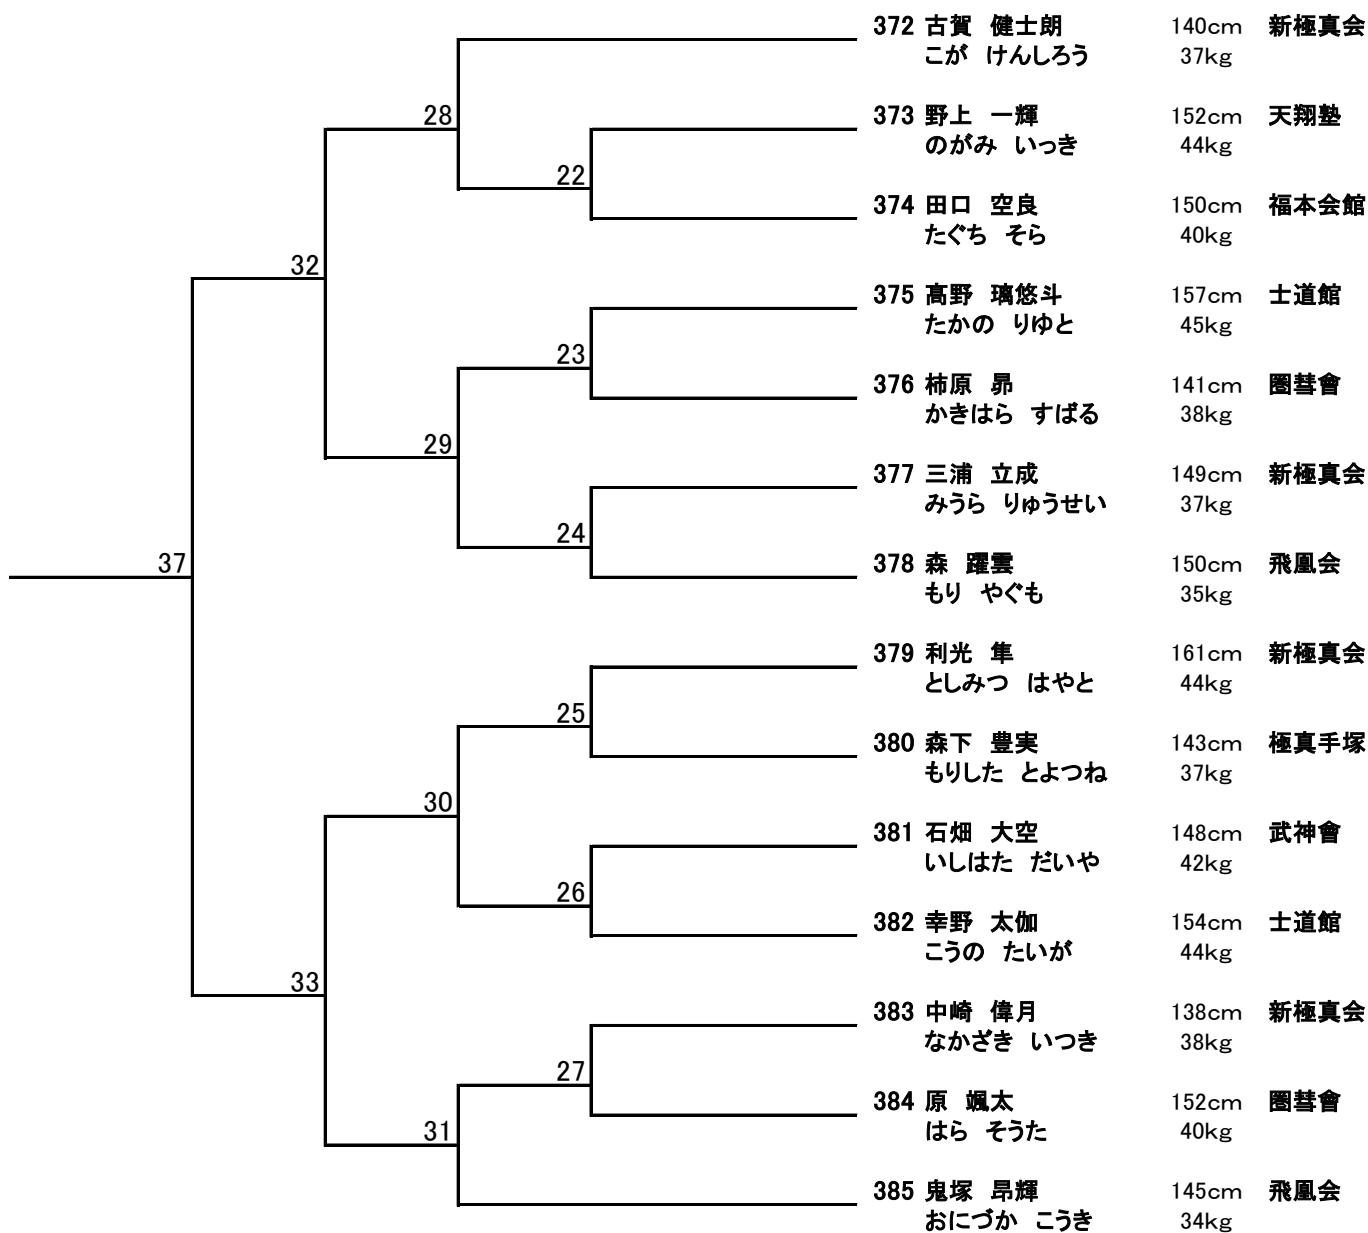

Mコート

中学1年男子の部

②45kg以上

386	木原 悠寿 きはら ゆじゆ	148cm 45kg	新極真会
387	田中 勇翔 たなか ゆうと	154cm 59kg	天翔塾
388	遠藤 草太 えんどう そうた	168cm 66kg	極真若獅子会
389	瀬戸口 仁 せとぐち じん	149cm 48kg	極真若獅子会
390	半晴 優禮 はんせい ゆうと	158cm 57kg	新極真会
391	長山 透琉 ながやま とおる	166cm 50kg	円武館
392	長村 栄臣 おさむら えいしん	151cm 49kg	新極真会

Mコート

中学2年女子の部

393	田中 優瀬 たなか ゆら	151cm 42kg	誠武塾
394	佐藤 恵菜 さとう えま	146cm 39kg	圏誓會
395	姫野 由和 ひめの ゆうわ	156cm 53kg	士道館
396	伊福 美優 いふく みゆ	152cm 46kg	福本会館

Mコート

中学2年男子の部

②50kg以上

397	宮田 龍一 みやた りゅういち	175cm 63kg	福本会館
398	日隈 來斗 ひぐま らいと	165cm 50kg	帝真會
399	佐藤 晃勢 さとう こうせい	191cm 53kg	新極真会
400	川原 嵩大 かわはら たかひろ	154cm 60kg	円武館
401	床嶋 勇輝 とこしま ゆうき	157cm 63kg	圏誓會
402	福田 諱二郎 ふくだ こじろう	147cm 55kg	眷正会 貞松道場
403	西村 奏羽 にしむら そう	164cm 53kg	正道会館
404	中島 悠斗 なかしま ゆうと	165cm 51kg	龍士會
405	甲斐 湊大 かい そうた	155cm 54kg	帝真會
406	利光 隼 としみつ はやと	161cm 44kg	新極真会