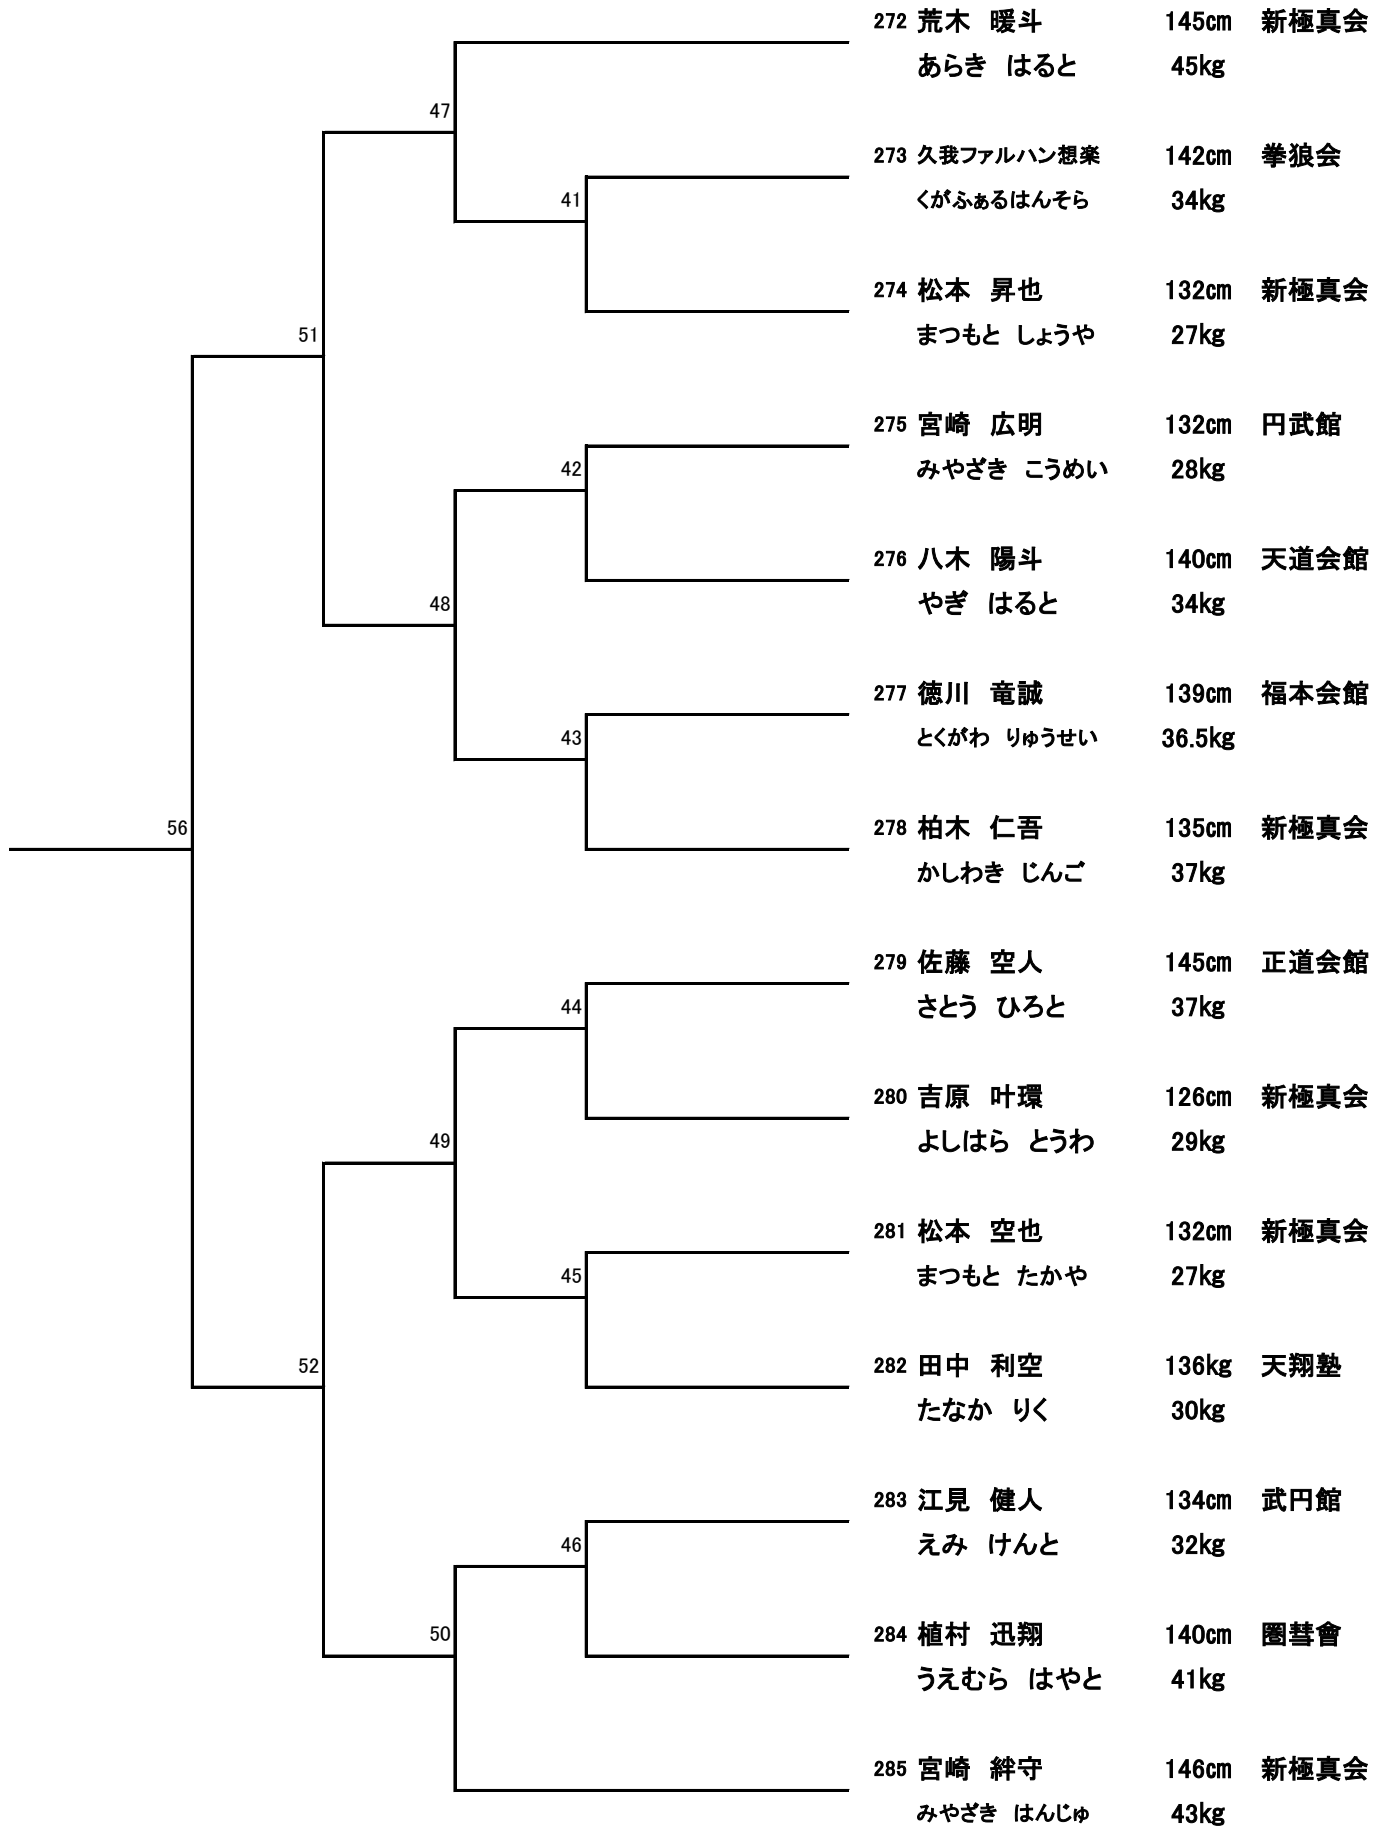

Aコート
小学5年生男子の部
初・中級

244	加藤 蒼羅 かとう そら	141cm 31kg	新極真会
245	安部 絆喜 あべ きずな	135cm 26kg	誠武塾
246	平井 蓮生 ひらい れん	130cm 38kg	福本会館
247	高柳 陽斗 たかやなぎ はると	148cm 48kg	極真手塚
248	杉園 煌 すぎその あき	146cm 37kg	士道館
249	中本 力翔 なかもと りと	142cm 34.5kg	平成館
250	山本 蒼空 やまもと そら	140cm 37kg	新極真会
251	月形 優士 つきがた ゆうし	150cm 44kg	義信會
252	上野 玲王 うえの れお	138cm 28kg	拳真会
253	金藤 圭吾 かねふじ けいご	143cm 37kg	福本会館
254	生駒 勇翔 いこま ゆうと	133cm 26.6kg	力心塾
255	筋浦 陸大 すじうら りくと	130cm 30kg	帝真會
256	荒巻 愛翔 あらまき まなと	140cm 34kg	養心會
257	甲斐 清龍 かい せいりゆう	127cm 29kg	蒼天塾
258	金川 伸治 かながわのぶはる	134cm 40kg	新極真会
259	秋吉 風哉 あきよし ふうや	130cm 25kg	士道館
260	南嶋 優雅 みなみじま ゆうが	130cm 28kg	平成館
261	寺山 実志 てらやま みつざね	142cm 33kg	士道館
262	鴛海 勇吹 おしうみ いぶき	132cm 26kg	力心塾
263	福本 稀央 ふくもとまひろ	143cm 47kg	福本会館
264	永野 敦樹 ながの あつき	140cm 50kg	拳狼会
265	對田 羚凰 ついだ れおん	141cm 34kg	蒼天塾
266	秋吉 来哉 あきよし らいや	130cm 25kg	士道館
267	佐藤 龍己 さとう たつき	143.5cm 54kg	福本会館
268	大楠 來夢 おおくす らいむ	132cm 30kg	誠武塾
269	古田 歩夢 ふるた あむ	117cm 21kg	福本会館
270	三浦 慎之助 みうら しんのすけ	141cm 31kg	新極真会
271	安恒 匠晟 やすつね しょうせい	141cm 40kg	拳真会

Aコート
小学5年生男子の部
上級