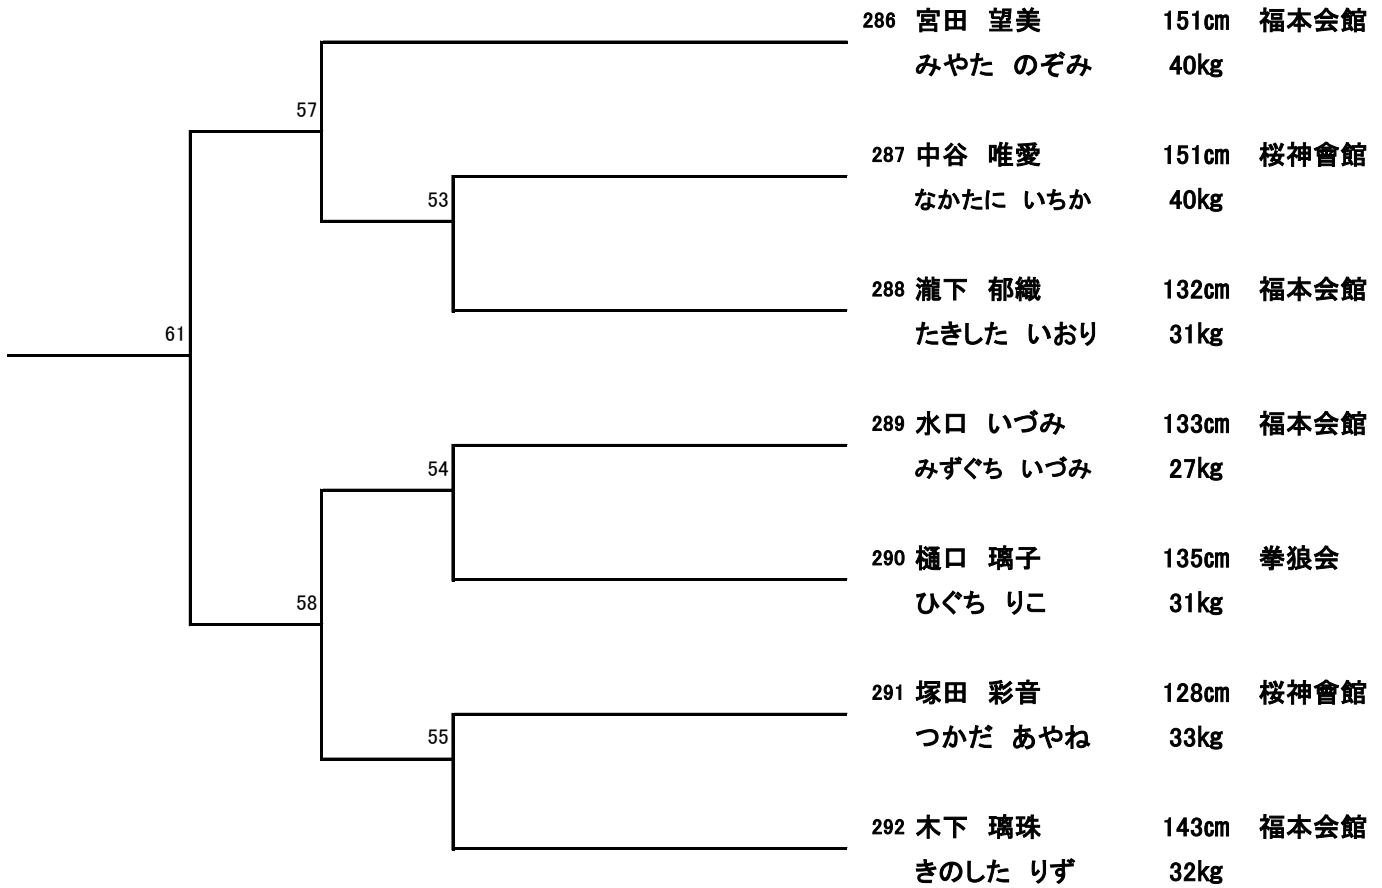

Aコート

小学5年生女子の部

初・中級