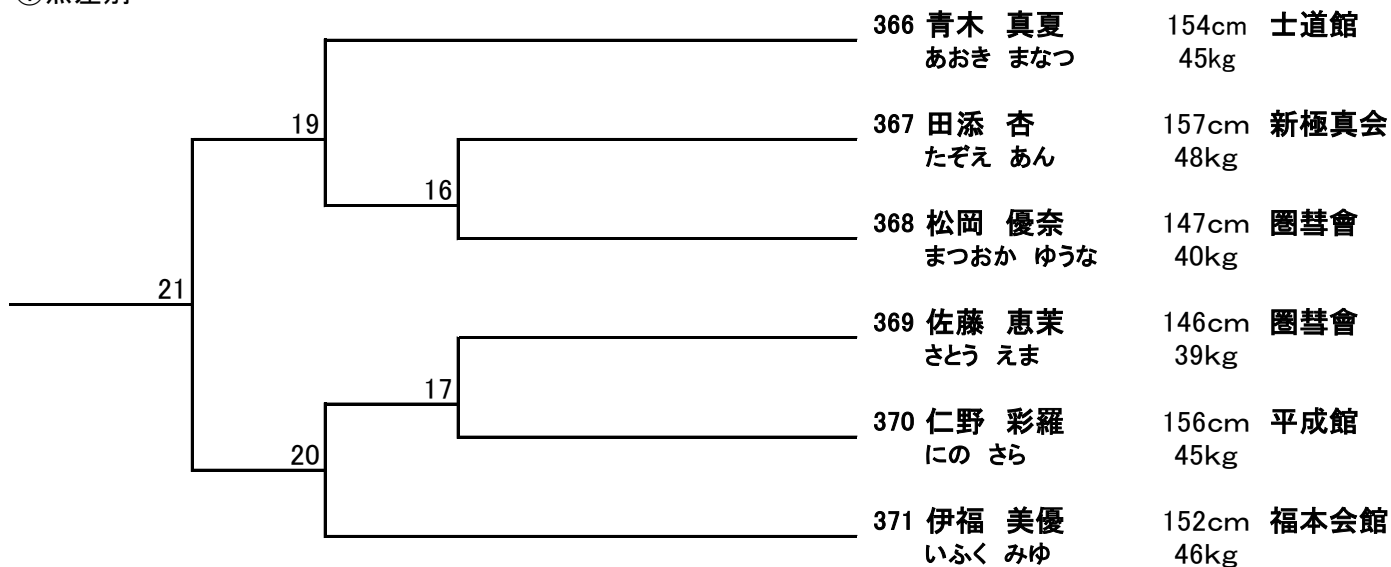

Mコート
中学一年女子の部
①無差別

Mコート
中学1年男子の部
①45kg未満