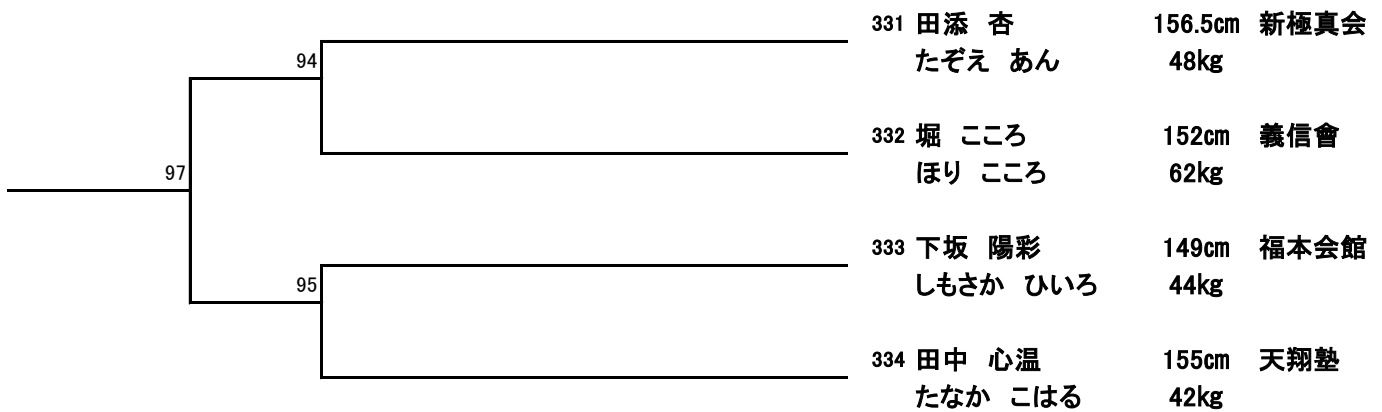

Aコート
小学6年生女子の部
上級