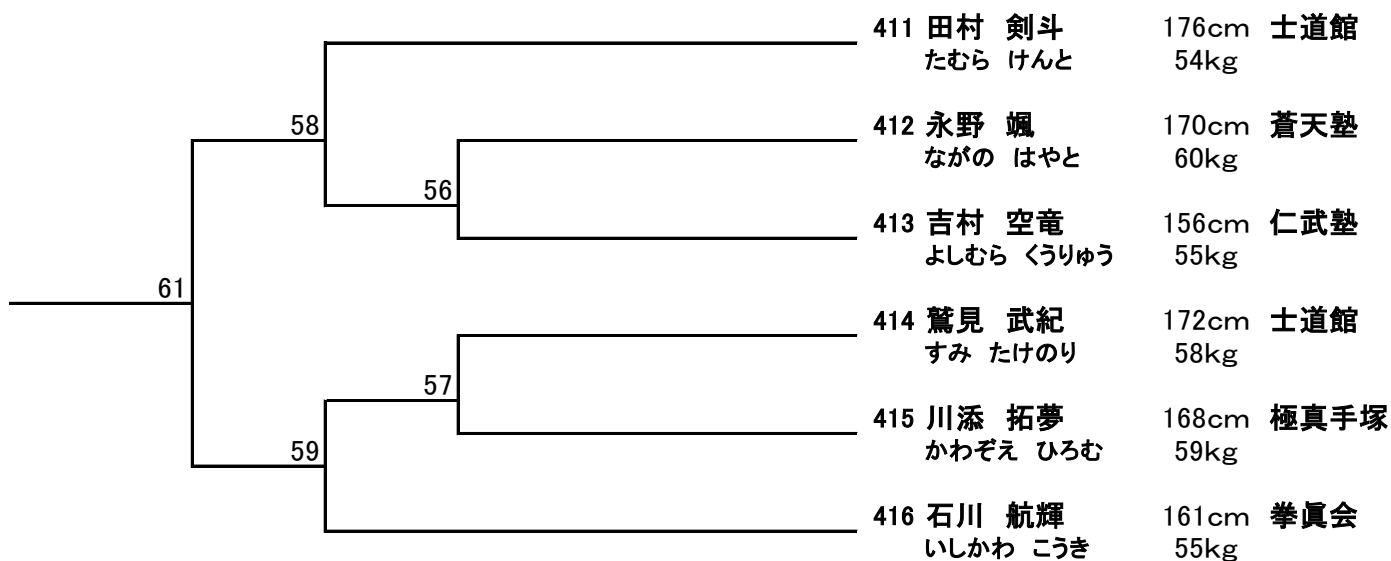

Mコート
高校男子の部
①60kg未満