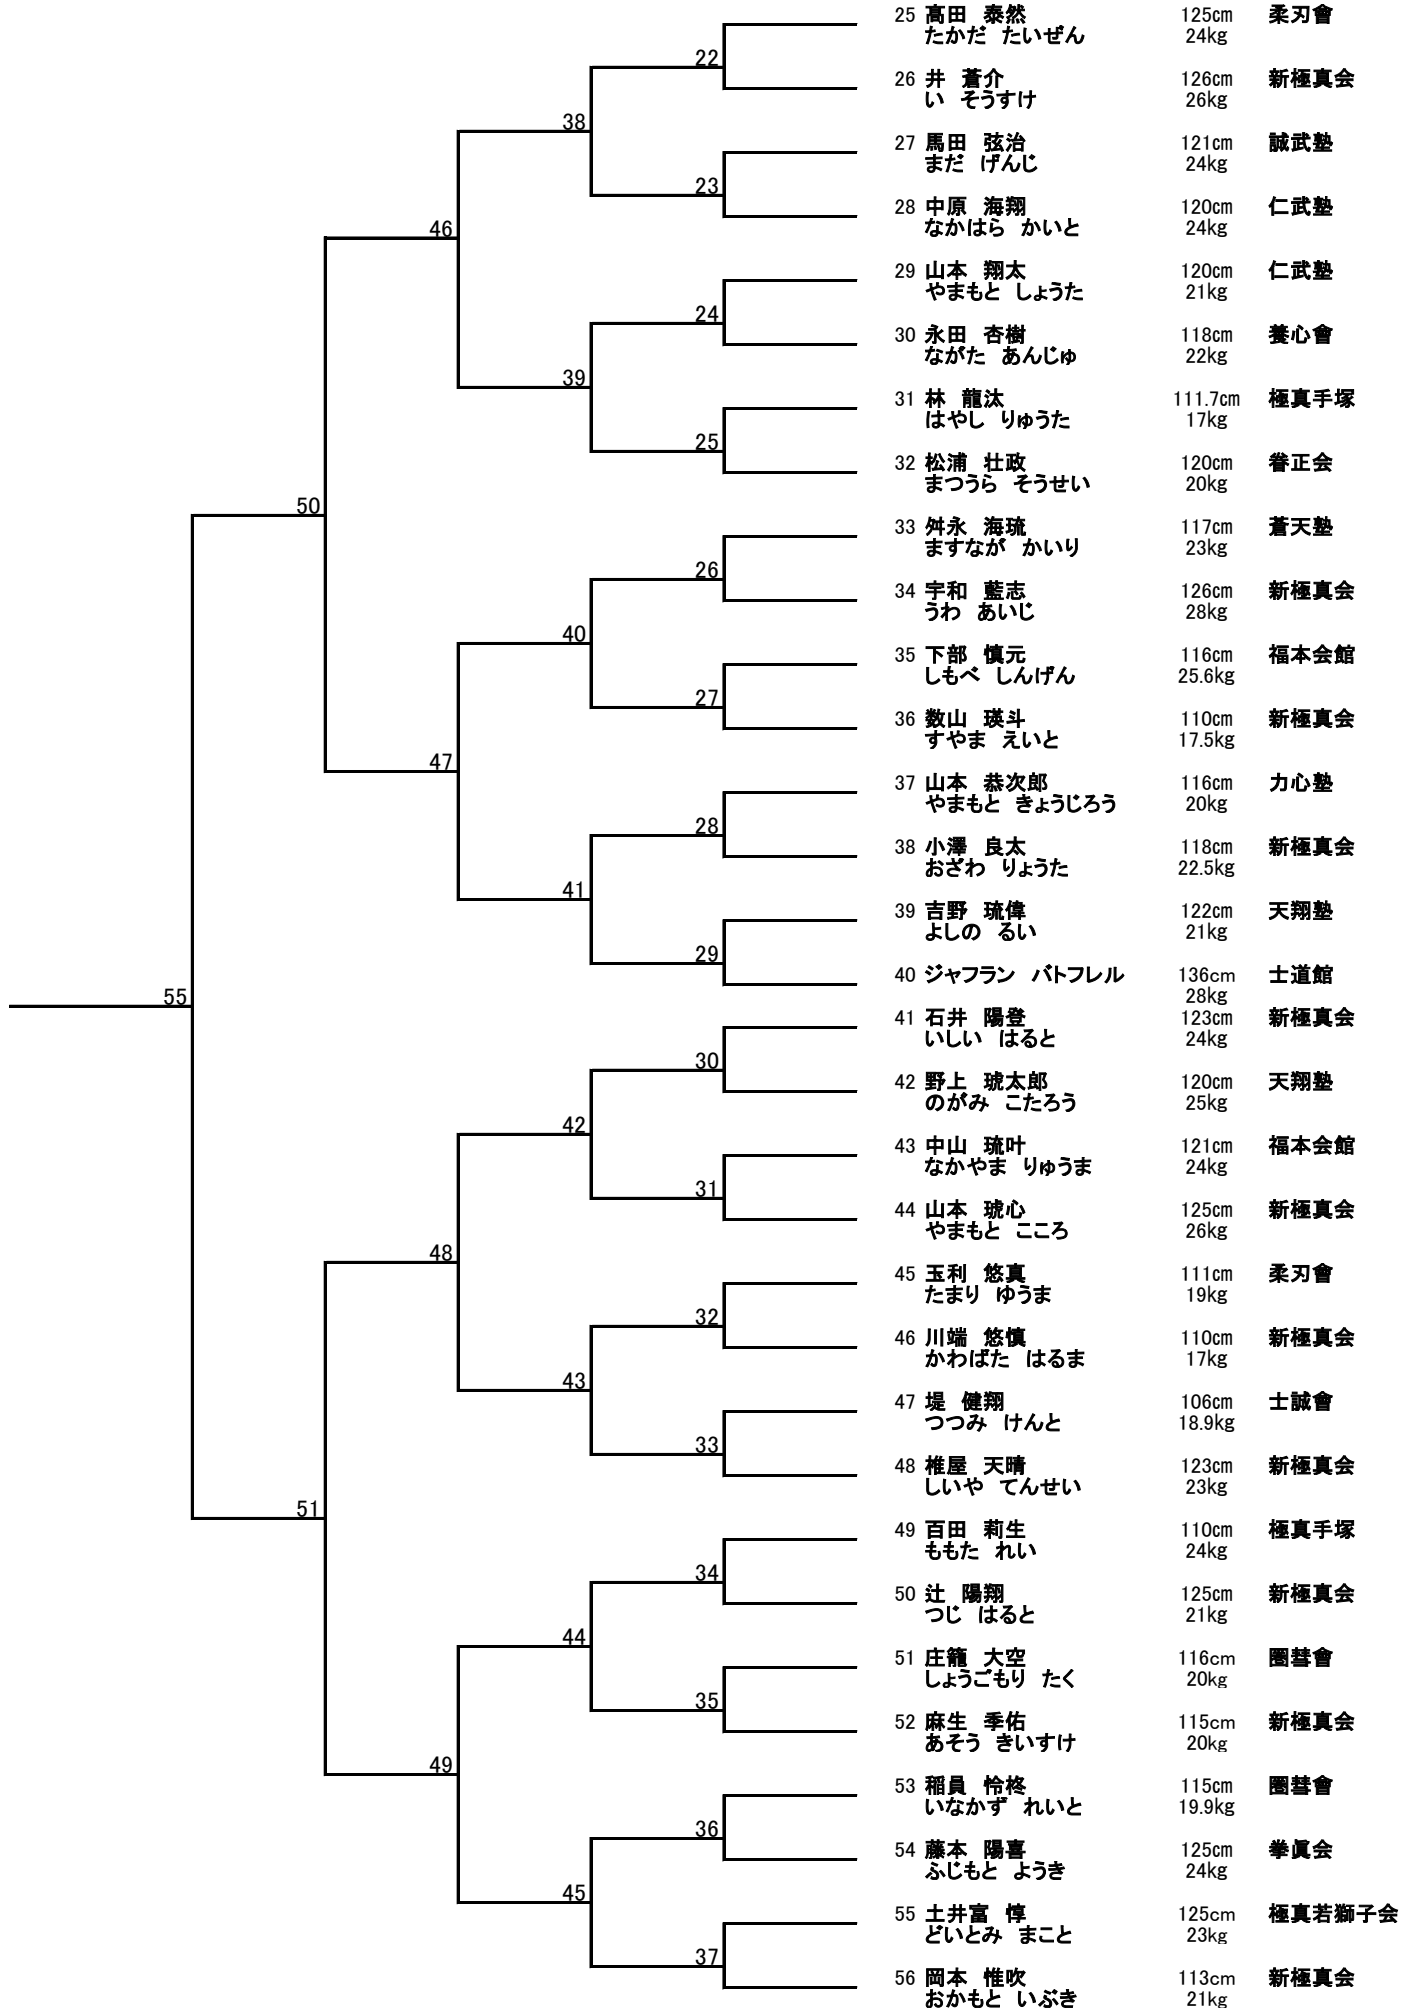

Cコート
小学1年男子の部
初級