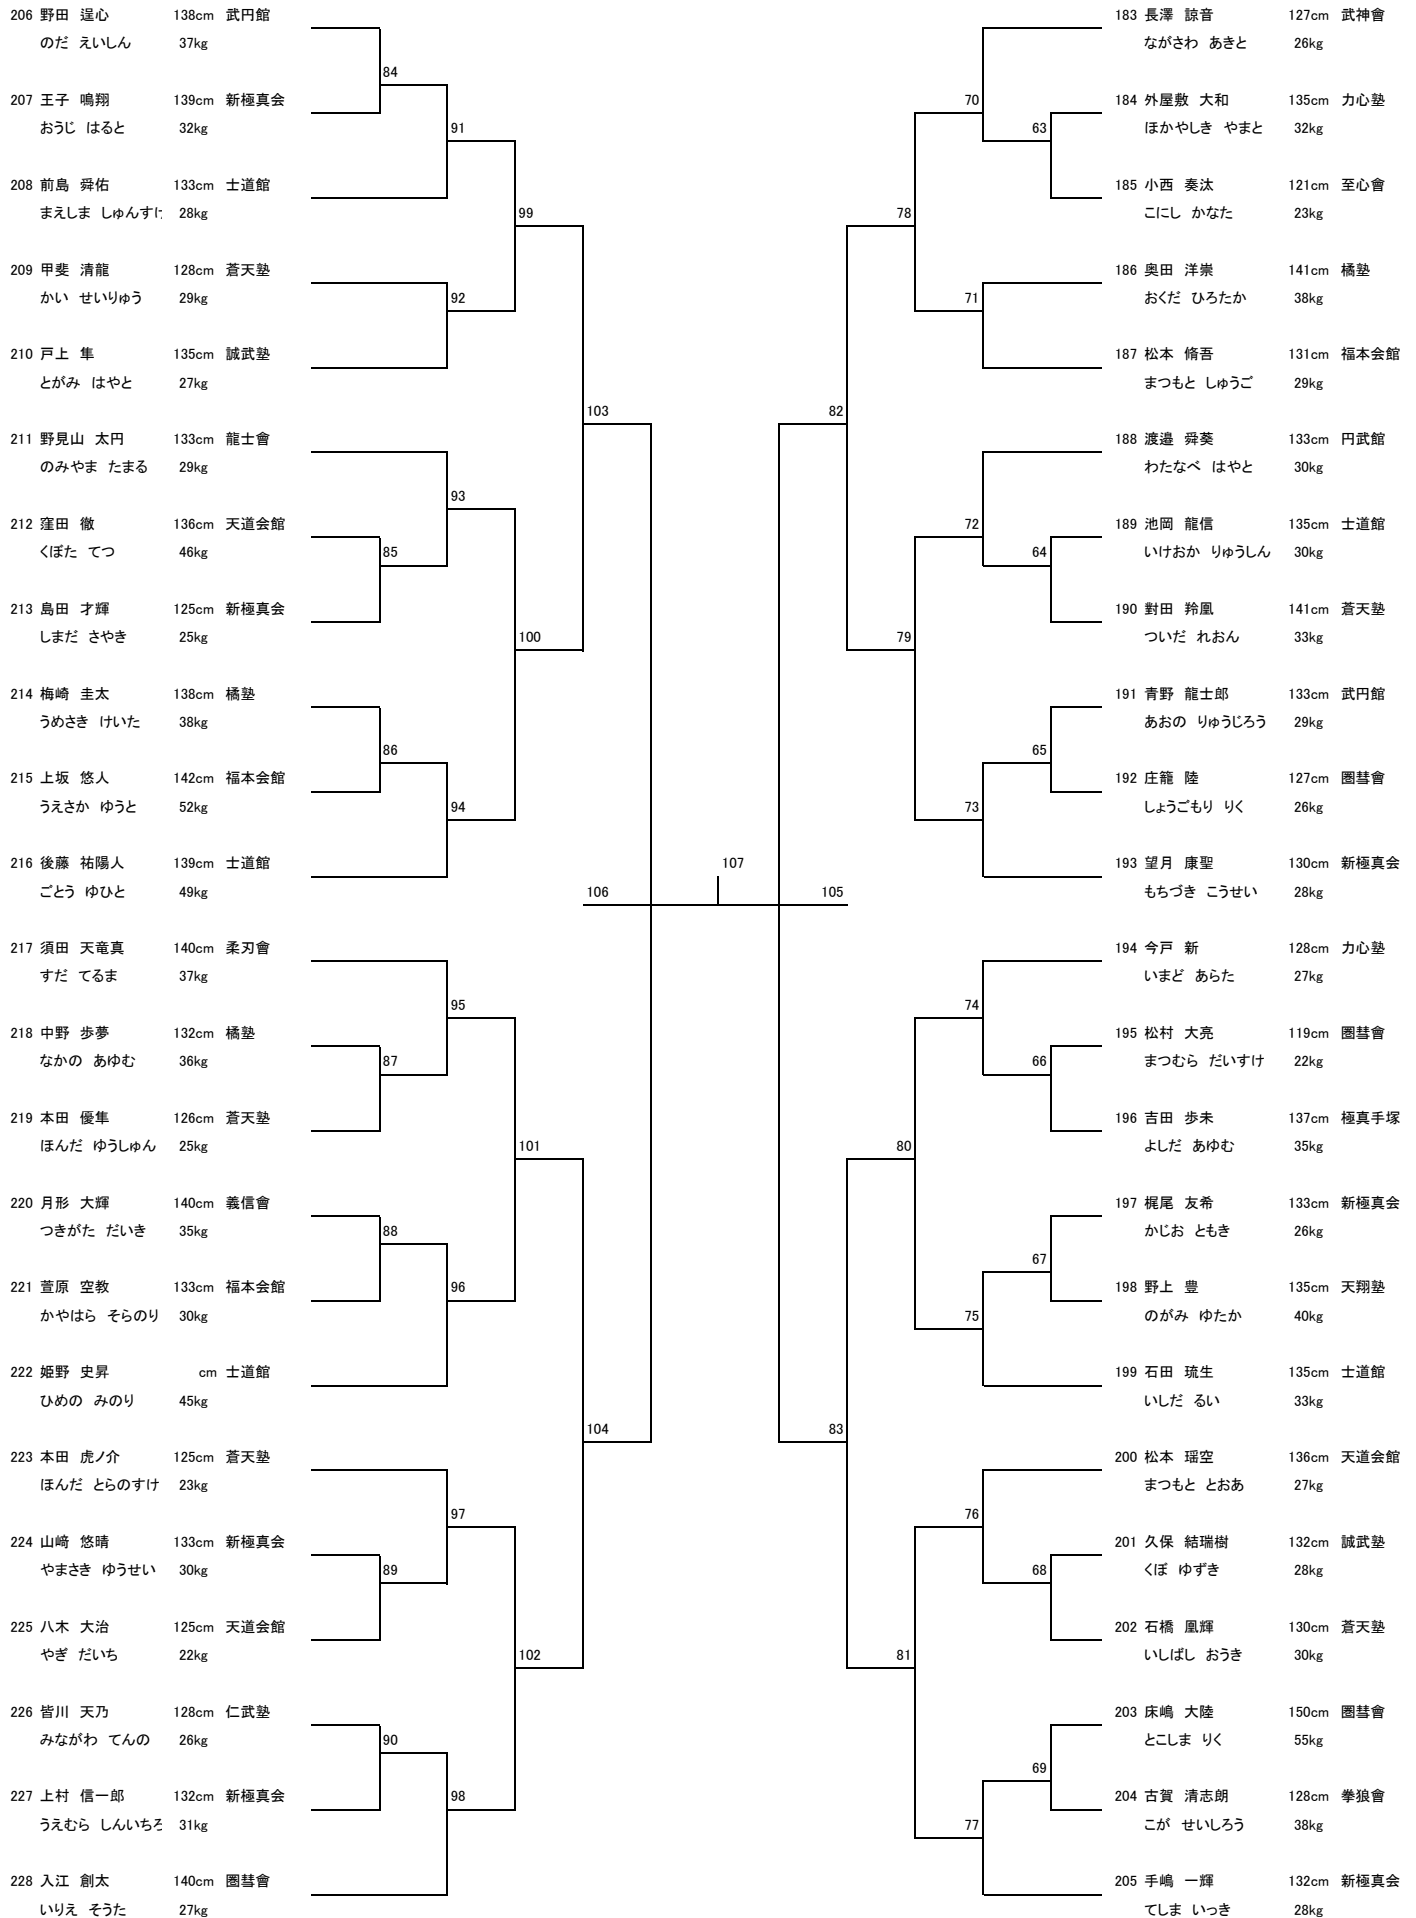

Bコート
小学4年生男子の部
初・中級

Aコート
小学4年生男子の部
上級

6	3	229 世羅 矜太 せら れいた	126cm 26kg	新極真会	
		1	230 安部 陽人 あべ はると	130cm 27.5kg	新極真会
			231 松本 空也 まつもと たかや	132cm 27kg	新極真会
	4	2	232 松本 昇也 まつもと しょうや	132cm 27kg	新極真会
			233 入江 創太 いりえ そうた	140cm 27kg	圏替會
		234 江川 悠馬 えがわ ゆうま	125cm 24kg	新極真会	

Aコート
小学4年生女子の部
初・中級

13	11	7	235 シミルーシーリクレス しみるーしーりくれす	148cm 48kg	円武館		
			236 中山 愛実 なかやま まなみ	146cm 39kg	福本会館		
		8	237 田中 こゆき たなか こゆき	131.5cm 29.5kg	新極真会		
			238 土井富 早彩 どいとみ さあや	145cm 32kg	極真若獅子会		
	12	9	239 瀬戸口 杏南 せとぐち あんな	129cm 28kg	極真若獅子会		
			240 森下 滯乃羽 もりした みのは	129cm 25kg	極真手塚		
				5	241 久我ファリシャ 由芽 くがふありしゃ ゆめ	130cm 31kg	拳狼会
		10	242 山本 百香 やまもと ももか		139cm 28kg	福本会館	
			243 木下 璃珠 きのした りず		143cm 32kg	福本会館