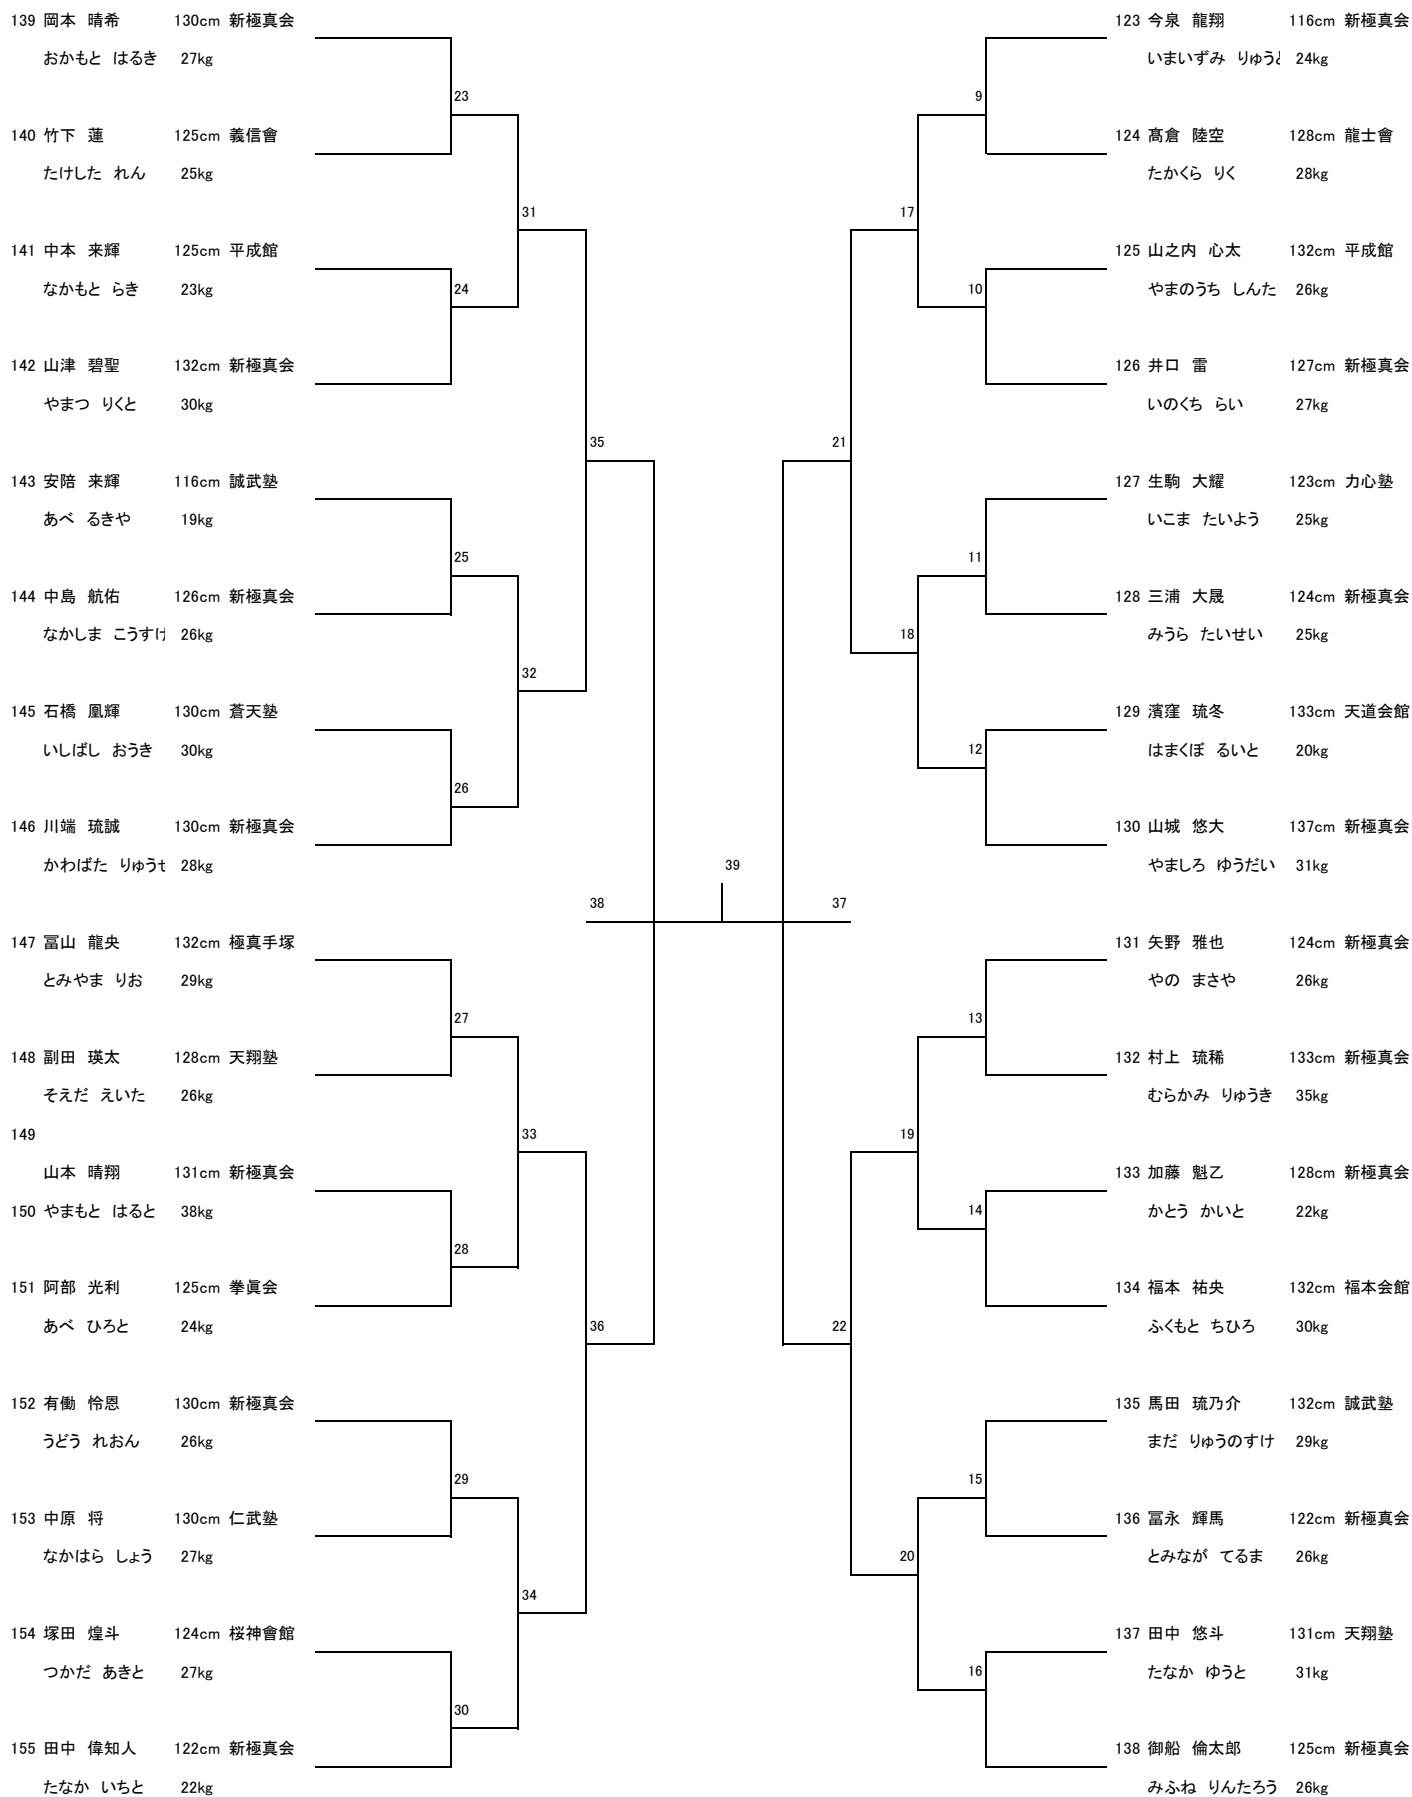

Bコート
小学3年生男子の部
初級

Bコート
小学3年生男子の部
中級

Participant ID	Name	Height	Weight	Club
156	江川 悠馬 えがわ ゆうま	125cm	24kg	新極真会
157	庄籠 陸 しょうごもり りく	127cm	26kg	圏彗會
158	吉田 蒼真 よしだ そうま	135cm	32kg	拳真会
159	八木 大治 やぎ だいち	125cm	22kg	天道会館
160	喜多 遥都 きた はると	131cm	30kg	新極真会
161	シミ チュペガブリエル しみ ちゆべがぶりえる	135cm	30kg	円武館
162	三浦 大晟 みうら たいせい	124cm	25kg	新極真会
163	本田 虎ノ介 ほんだ とらのすけ	125cm	23kg	蒼天塾
164	今戸 新 いまだ あらた	128cm	27kg	力心塾
165	世羅 矜泰 せら れいた	126cm	26kg	新極真会
166	松村 大亮 まつむら だいすけ	119cm	22kg	圏彗會
167	都地 諒 つち まこと	132cm	26kg	新極真会
168	西田 澄海 にしだ すかい	133cm	33kg	養心會
169	松本 瑠空 まつもと とおあ	136cm	27kg	天道会館
170	工藤 丈誠 くどう じょうせい	126cm	26kg	新極真会