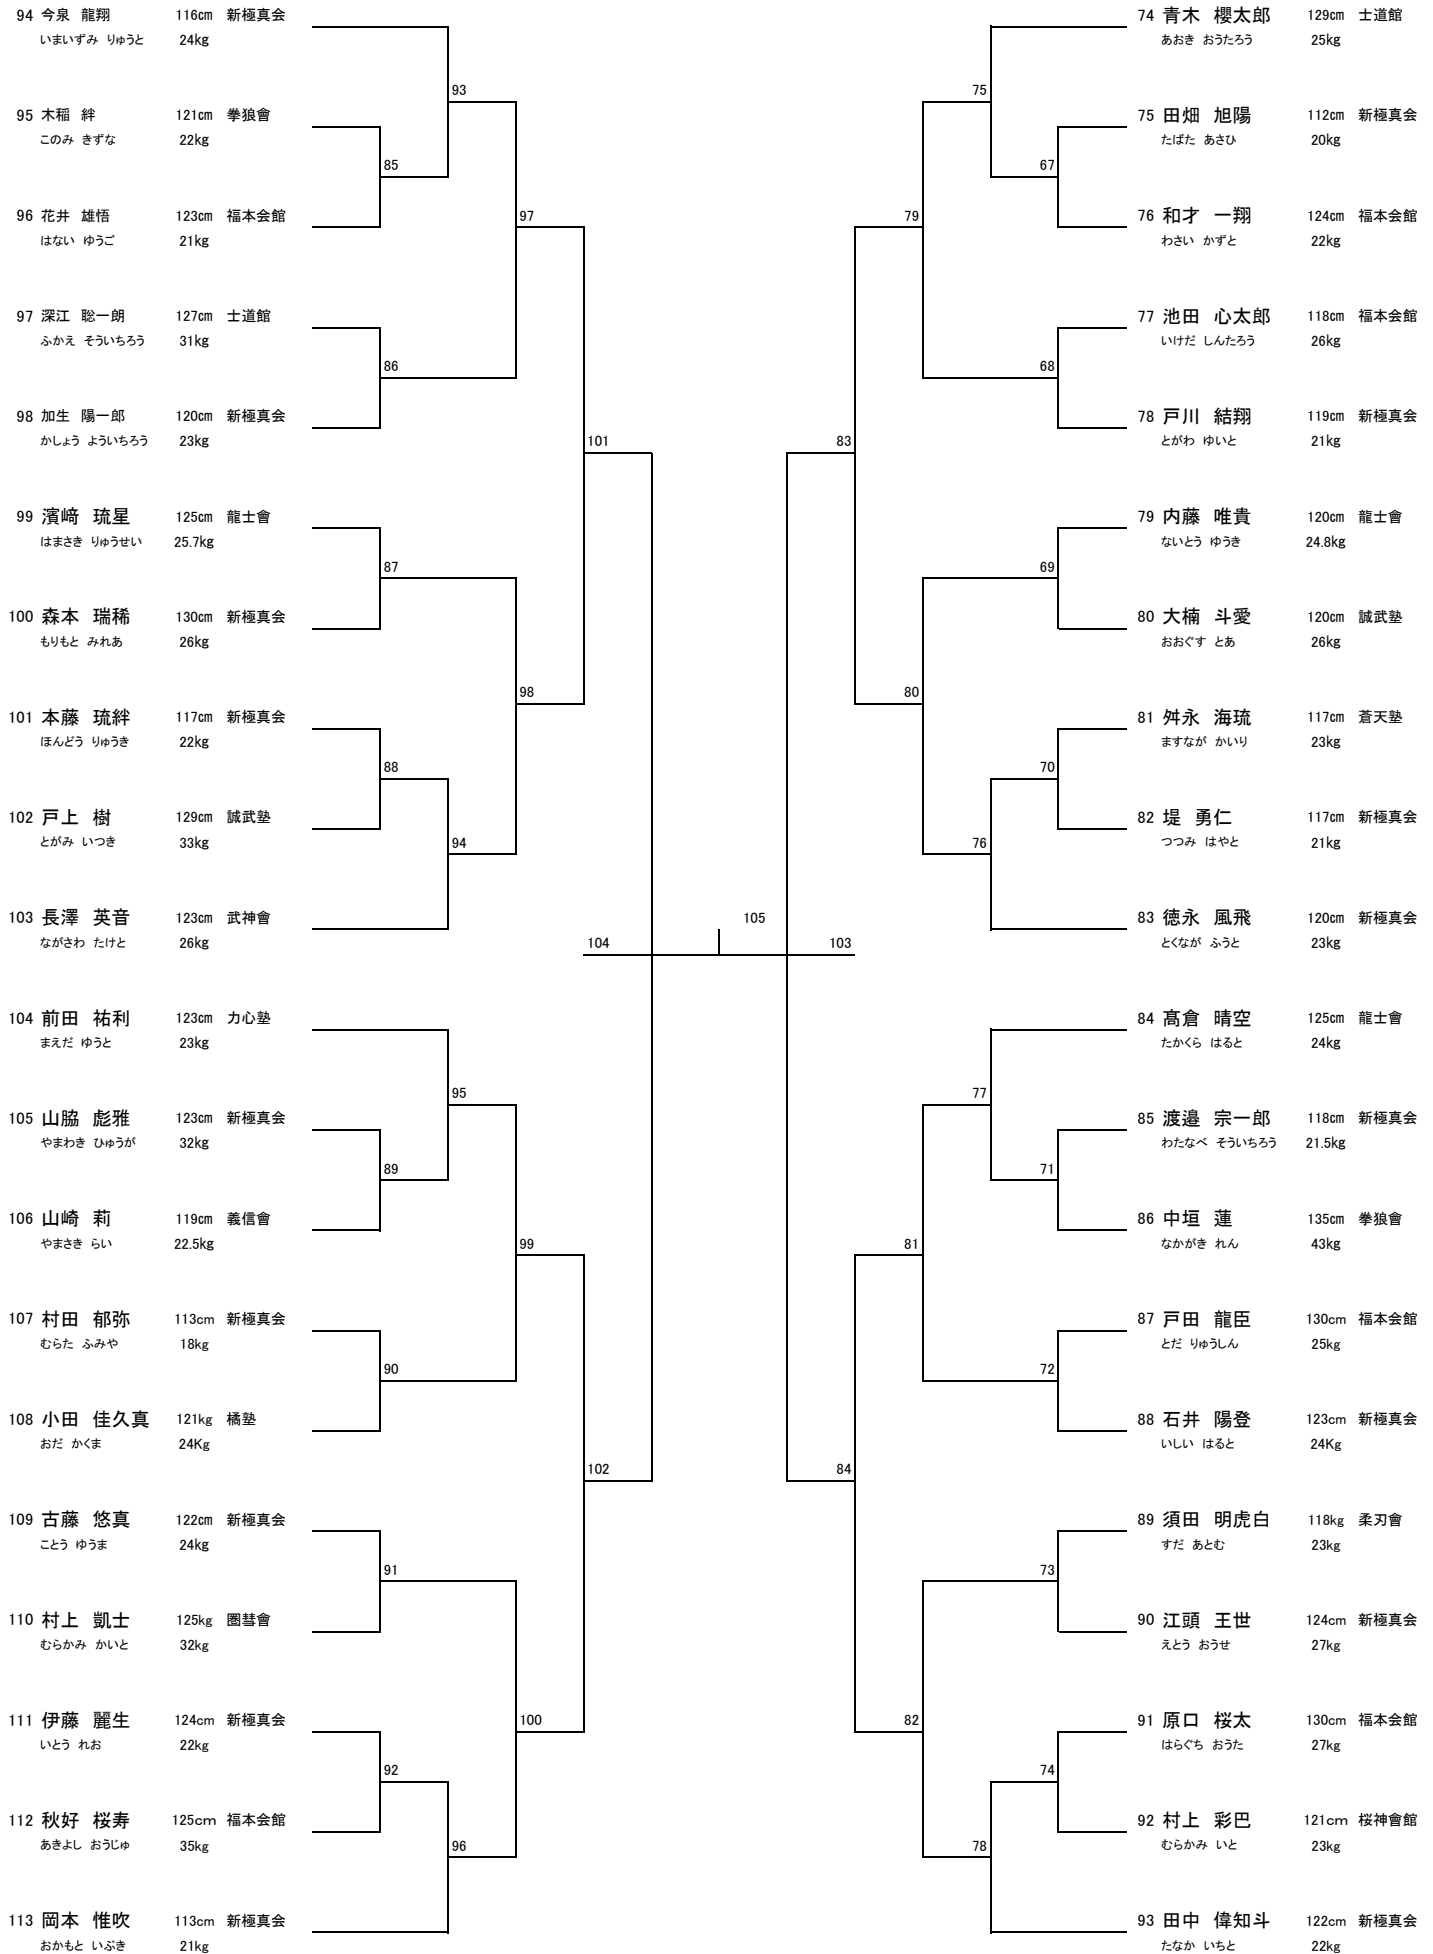

Cコート

小学2年男子の部

初級

Bコート
小学2年生男子の部
中級

8	6	2	114 喜多 遥都 きた はると	131cm 30kg	新極真会	
			115 宮野 優斗 みやの ゆうと	121cm 24kg	拳真会	
		3	116 城後 大和 じょうご やまと	未記入 未記入	圏彗會	
			117 都地 諒 つち まこと	132cm 26kg	新極真会	
		7	4	118 堤 翔空 つつみ とく	120cm 23kg	士誠會
				119 矢野 雅也 やの まさや	124cm 26kg	新極真会
	5		1	120 藤村 陽翔 ふじむら ひゆうが	130cm 42kg	拳真会
				121 城後 珠希哉 じょうご じゆきや	128cm 27kg	圏彗會
			1	122 工藤 文誠 くどう じょうせい	126cm 26kg	新極真会