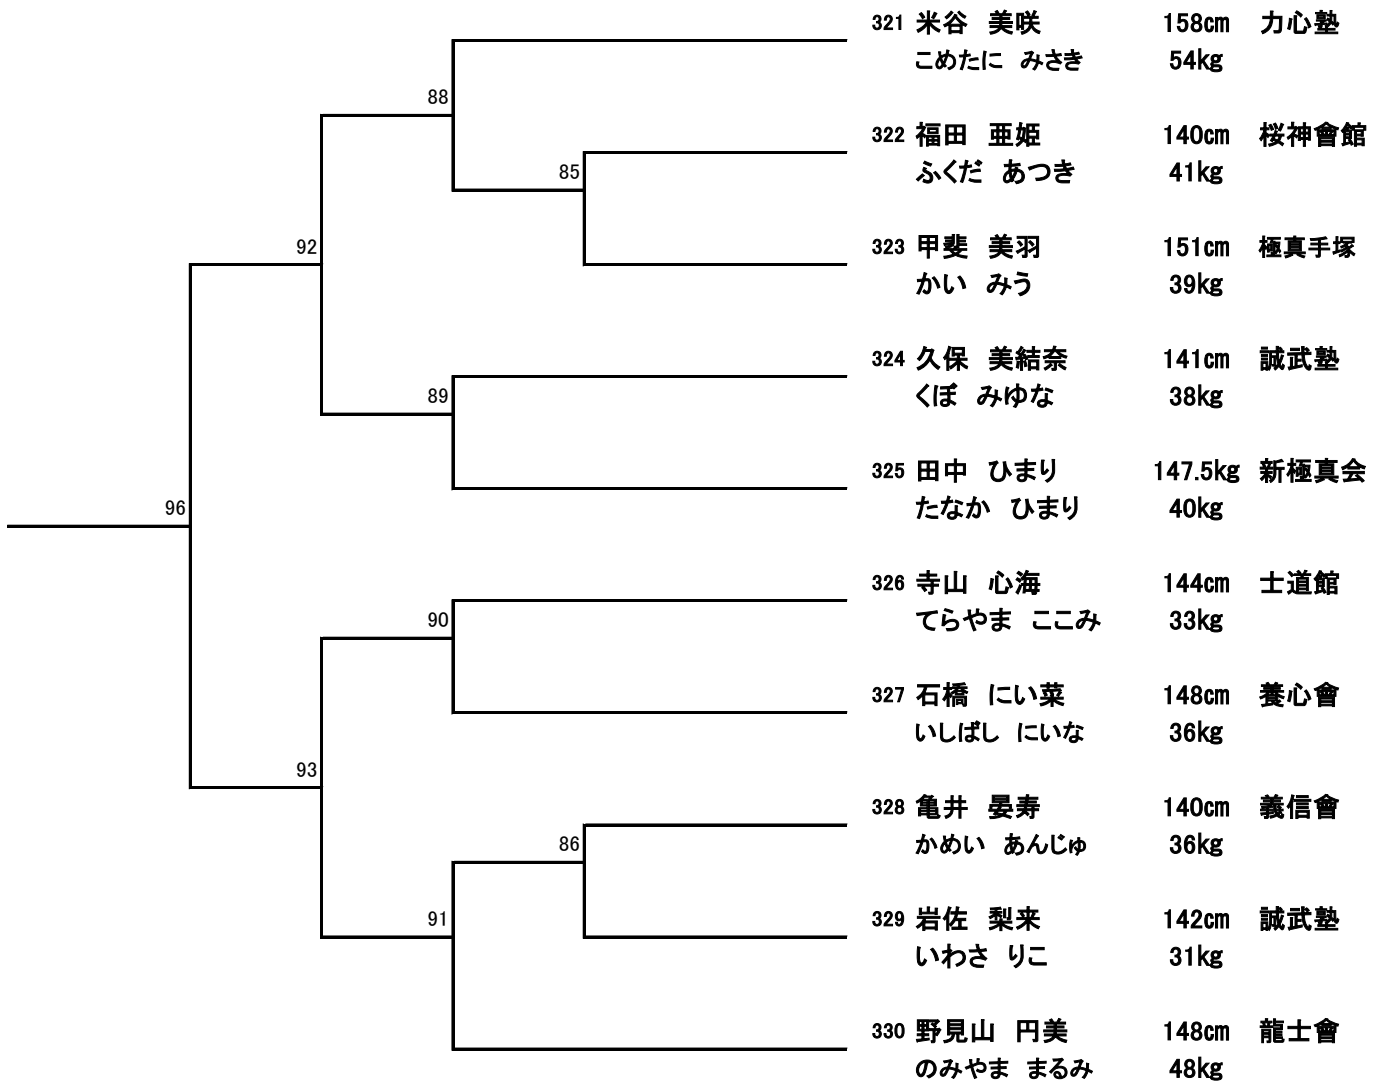

Aコート
小学6年生女子の部
初・中級