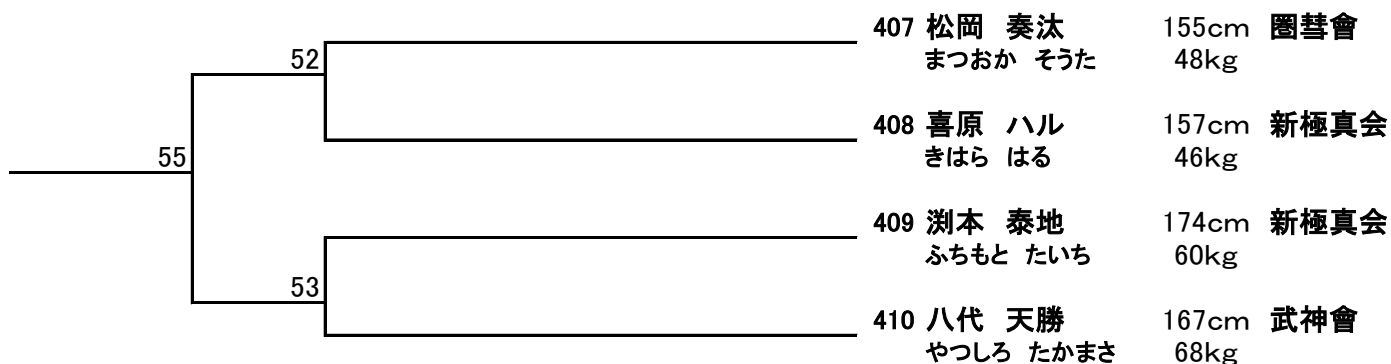

Mコート
中学3年男子の部
②55kg以上