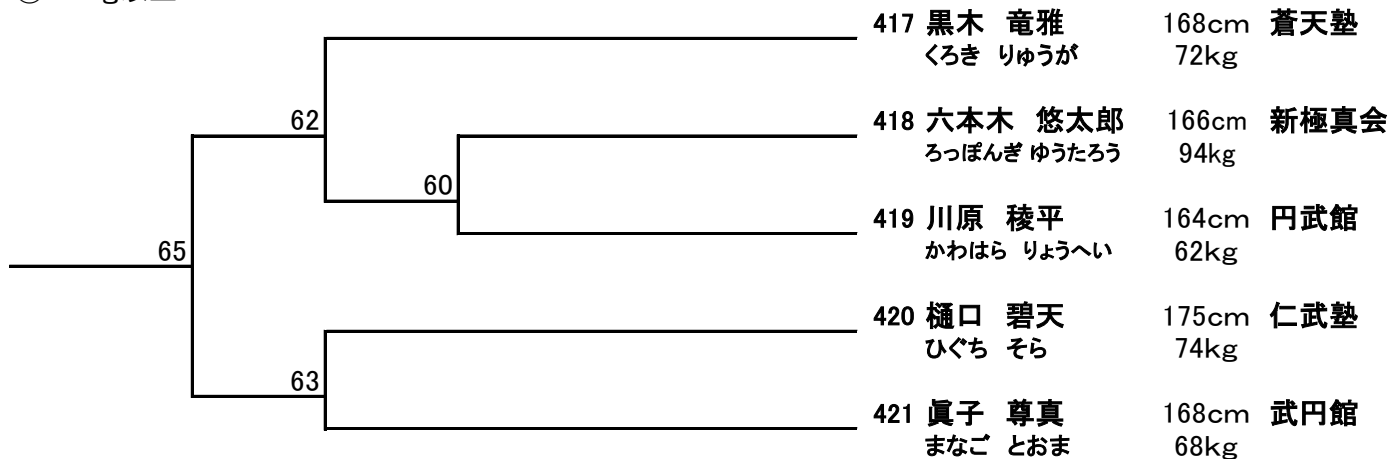

Mコート
高校男子の部
②60kg以上